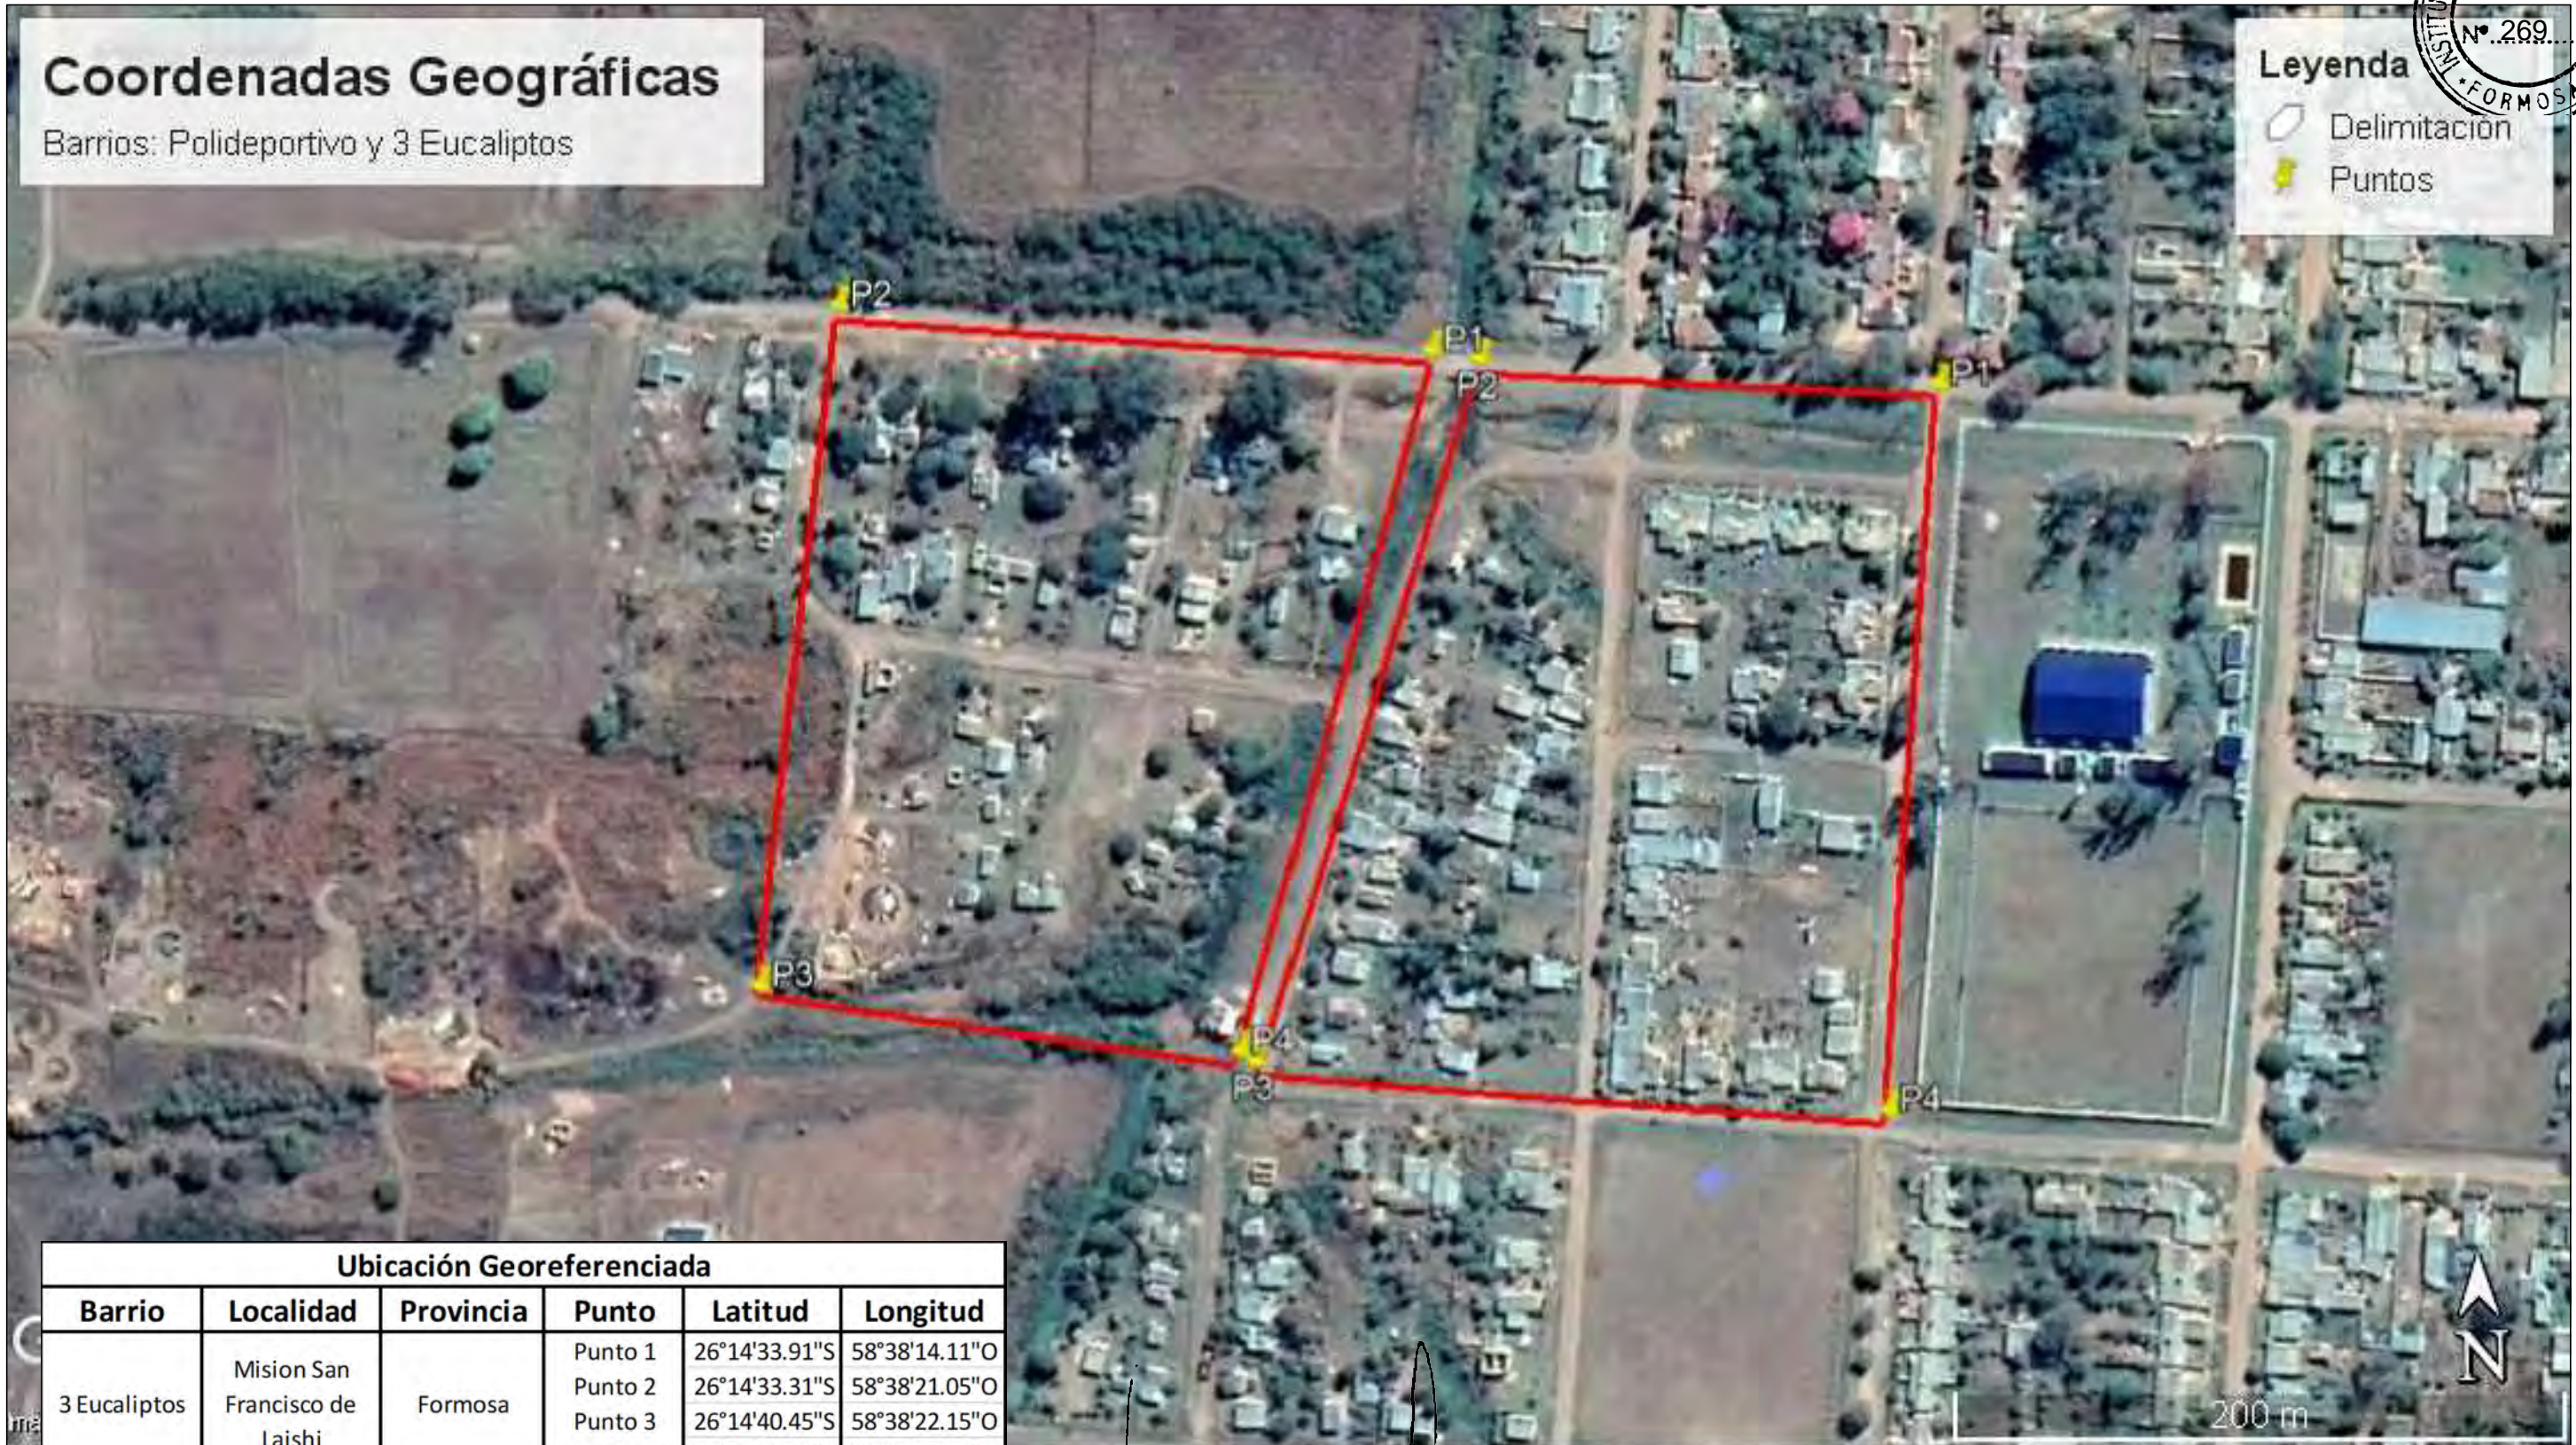

Coordenadas Geográficas

Barrios: Polideportivo y 3 Eucaliptos

Legenda

-  Delimitación
-  Puntos

Ubicación Georeferenciada					
Barrio	Localidad	Provincia	Punto	Latitud	Longitud
3 Eucaliptos	Mision San Francisco de Laishi	Formosa	Punto 1	26°14'33.91"S	58°38'14.11"O
			Punto 2	26°14'33.31"S	58°38'21.05"O
			Punto 3	26°14'40.45"S	58°38'22.15"O
			Punto 4	26°14'41.25"S	58°38'16.51"O

Ubicación Georeferenciada					
Barrio	Localidad	Provincia	Punto	Latitud	Longitud
Polideportivo	Mision San Francisco de Laishi	Formosa	Punto 1	26°14'34.38"S	58°38'8.15"O
			Punto 2	26°14'34.01"S	58°38'13.55"O
			Punto 3	26°14'41.23"S	58°38'16.27"O
			Punto 4	26°14'42.01"S	58°38'8.92"O

Plano N°
02

Plano: Georeferencia Barrios Polideportivo y 3 Eucaliptos